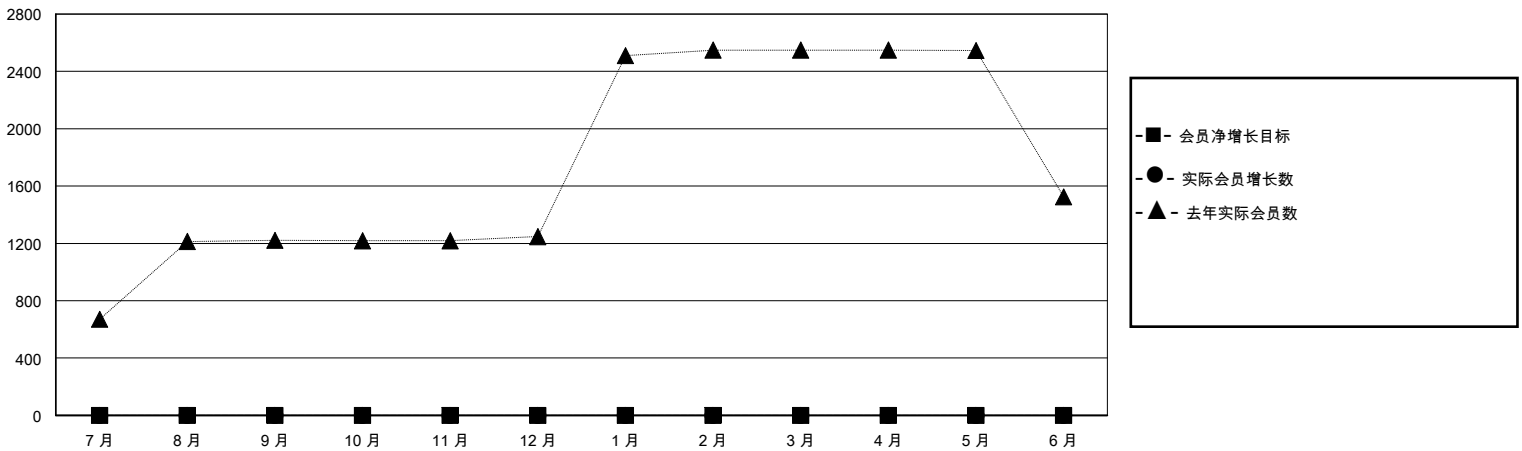

MONTHLY MEMBERSHIP PROGRESS REPORT

District 381

Results as of: 8/31/2024

GMT:

地点 CHINA

GMT宪章区

分会			
成果 2024-2025			
季	新分会目标	新会	会员流失的分会
7月/8月/9月	0	0	0
10月/11月/12月	0	0	0
1月/2月/3月	0	0	0
4月/5月/6月	0	0	0

位会员@每位须缴			
成果 2024-2025			
季	会员净增长目标	实际会员增长数	实际退会会员 (包括转会)
7月/8月/9月	0	2	2
10月/11月/12月	0	0	0
1月/2月/3月	0	0	0
4月/5月/6月	0	0	0

目标与实际新会累积

目标和实际会员累积

已取消的分会: 0

2 CLUBS OF 279 增添1位或以上的新会员

性别分布

男 5,612 (67.50%)
女 2,702 (32.50%)

放弃的会员

[点击这里取得累计会员数据](#)