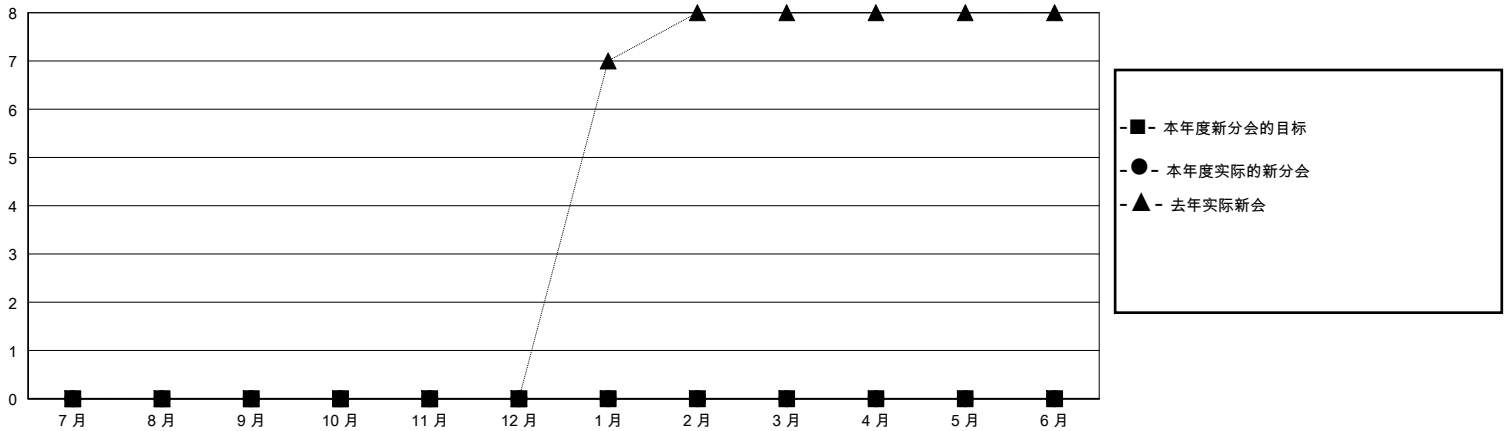

MONTHLY MEMBERSHIP PROGRESS REPORT

District 381

Results as of: 8/31/2024

GMT:

地点 CHINA

GMT宪章区

分会			
成果 2024-2025			
季	新分会目标	新会	会员流失的分会
7月/8月/9月	0	0	0
10月/11月/12月	0	0	0
1月/2月/3月	0	0	0
4月/5月/6月	0	0	0

位会员@每位须缴			
成果 2024-2025			
季	会员净增长目标	实际会员增长数	实际退会会员 (包括转会)
7月/8月/9月	0	2	2
10月/11月/12月	0	0	0
1月/2月/3月	0	0	0
4月/5月/6月	0	0	0

目标与实际新会累积

目标和实际会员累积

已取消的分会: 0

2 CLUBS OF 279 增添1位或以上的新会员

性别分布

男 5,612 (67.50%)
女 2,702 (32.50%)

放弃的会员

[点击这里取得累计会员数据](#)